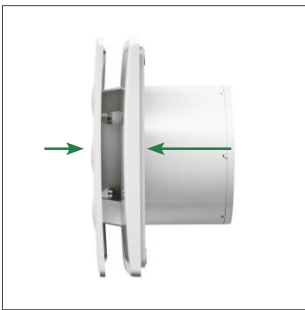

Destinate ventilării continue sau intermitente a băilor, toaletelor, bucătărilor, în spații domestice sau comerciale.

- 4 modele cu diametre disponibile la 100 și 120 mm, cu și fără timer
- Carcasa motorului este realizată din plastic ABS și tratată anti-UV.
- Clapetă anti-retur incorporată
- Timer reglabil într-un interval de timp cuprins între 3 și 20 minute.
- Modelele standard pot fi prevăzute cu variator viteză.
- Ușor de curățat și de întreținut.
- Instalare pe plafon și perete.
- Grad de protecție: IPX4. □
- Nivel izolație: II

Design: F. Trabucco & Associates

DATE TEHNICE

Model	Cod		Tensiune V~50Hz	W	A	RPM	Debit maxim de aer		Presiune maximă		Nivel de zgomot Lp dB(A) 3m	°C Max
	Basic	Cu timer					m³/h	l/s	mmH₂O	Pa		
MFO 100/4"	11145	11146	230 - 240	15	0.09	2400	85	24	3	29	33.1	50
MFO 120/5"	11147	11148		20	0.12	2240	175	49	5	49	39.1