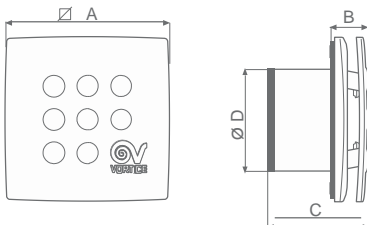

PUNTO FOUR RANGE

Ventilatoare axiale

Destinate ventilării continue sau intermitente a băilor, toaletelor, bucătărilor, în spații domestice sau comerciale.

- 4 modele cu diametre disponibile la 100 și 120 mm, cu și fără timer
- Carcasa motorului este realizată din plastic ABS și tratată anti-UV.
- Clapetă anti-retur incorporată
- Timer reglabil într-un interval de timp cuprins între 3 și 20 minute.
- Modelele standard pot fi prevăzute cu variator viteză.
- Ușor de curățat și de întreținut.
- Instalare pe plafon și perete.
- Grad de protecție: IPX4. □
- Nivel izolație: II

Design: F. Trabucco & Associates

DATE TEHNICE

Model	Cod		Tensiune V~50Hz	W	A	RPM	Debit maxim de aer		Presiune maximă		Nivel de zgomot Lp dB(A) 3m	°C Max
	Basic	Cu timer					m³/h	l/s	mmH ₂ O	Pa		
MFO 100/4"	11145	11146	230 - 240	15	0.09	2400	85	24	3	29	33.1	50
MFO 120/5"	11147	11148		20	0.12	2240	175	49	5	49	39.1	

DIMENSIUNI

Model	∅ A	B	C	∅ D	Kg
MFO 100/4"	158	37	97	98.4	0.52
MFO 120/5"	178	42.3	114	118.9	0.70

Dimensiuni (mm)

CURBE DE FUNCȚIONARE DEBIT/PRESIUNE

— presiune statică