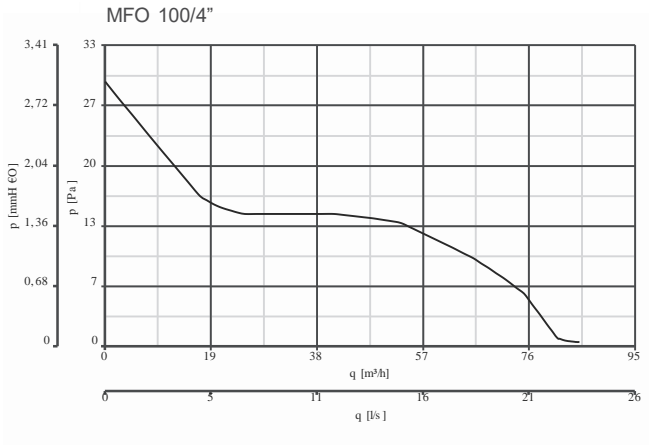

Design: F. Trabucco & Associates

DATE TEHNICE

Model	Cod		Tensiune V~50Hz	W	A	RPM	Debit maxim de aer		Presiune maximă		Nivel de zgomot Lp dB(A) 3m	°C Max
	Basic	Cu timer					m³/h	l/s	mmH ₂ O	Pa		
MFO 100/4"	11145	11146	230 - 240	15	0.09	2400	85	24	3	29	33.1	50
MFO 120/5"	11147	11148		20	0.12	2240	175	49	5	49	39.1	

DIMENSIUNI

Model	∅ A	B	C	∅ D	Kg
MFO 100/4"	158	37	97	98.4	0.52
MFO 120/5"	178	42.3	114	118.9	0.70

Dimensiuni (mm)

CURBE DE FUNCȚIONARE DEBIT/PRESIUNE

— presiune statică