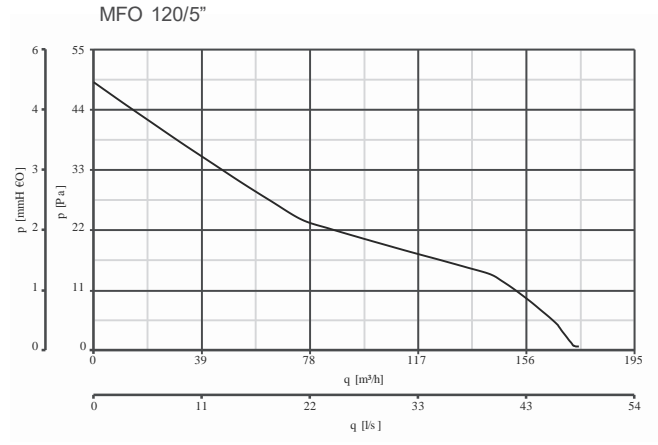

Design: F. Trabucco & Associates

DATE TEHNICE

Model	Cod		Tensiune V~50Hz	W	A	RPM	Debit maxim de aer		Presiune maximă		Nivel de zgomot Lp dB(A) 3m	°C Max
	Basic	Cu timer					m³/h	l/s	mmH ₂ O	Pa		
MFO 100/4"	11145	11146	230 - 240	15	0.09	2400	85	24	3	29	33.1	50
MFO 120/5"	11147	11148		20	0.12	2240	175	49	5	49	39.1	

DIMENSIUNI

Model	∅ A	B	C	∅ D	Kg
MFO 100/4"	158	37	97	98.4	0.52
MFO 120/5"	178	42.3	114	118.9	0.70

Dimensiuni (mm)

CURBE DE FUNCȚIONARE DEBIT/PRESIUNE

— presiune statică