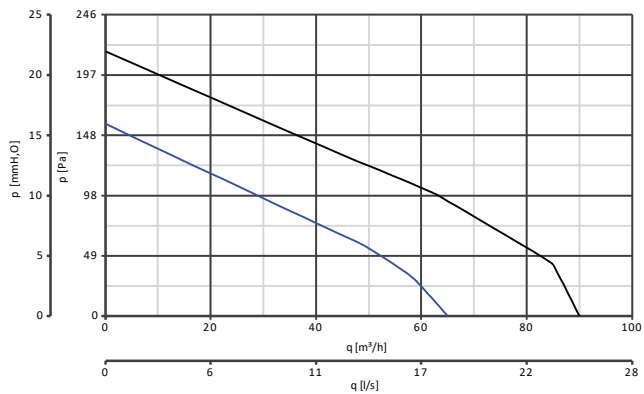

CURBE DE PERFORMANTA

MICRO 100 cod 11936
MICRO 100 T cod 11940