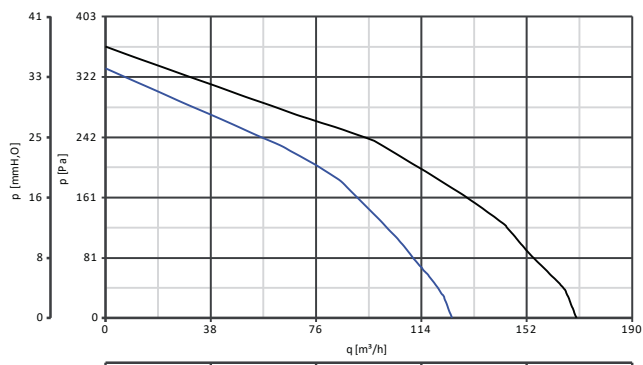

MEDIO cod 11944
MEDIO T cod 11946