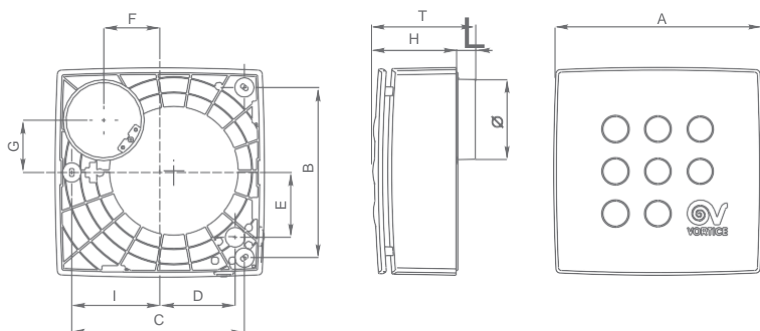

Conform cu standardul ISO 3744 pentru nivel presiune si sunet.

DIMENSIUNI

Model	A	B	C	D	E	F	G	H	I	L	T	Ø	Kg
MICRO	239	195	197	85	74	64	60	97	100	20	117	92.5/97	1.80
MEDIO	261	212	215	95	82	75	69	119	110		138		2.54
SUPER	290	236	239	108	92	87	81	144	125		164		3.77