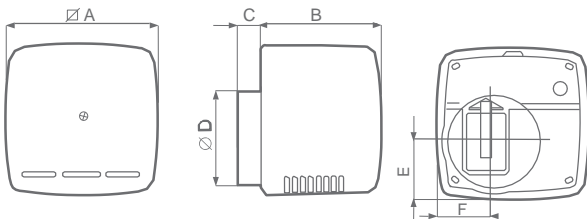

Design: F. Trabucco - M. Vecchi

DATE TEHNICE

Model	Cod		V~50Hz	W	A	RPM	Debit maxim		Presiune maxima		Lp dB(A)* 3m	Temperatura maxima °C
	BASIC	TIMER					m³/h	l/s	mmH₂O	Pa		
ARIETT LL	11965	11966	230	18	0.14	2315	70	19.4	12	118	40	40

* Conform cu standardul ISO 3744 pentru nivel de presiune si sunet.

DIMENSIUNI

Model	A	B	C	ØD	E	F	Kg
ARIETT LL	156	123	25	97	60	60	1.5
ARIETT LL T							

Dimensiuni (mm)

ACCESORII PRODUS

Model	Cod	Produs
	12966	ARIETT LL code 11965