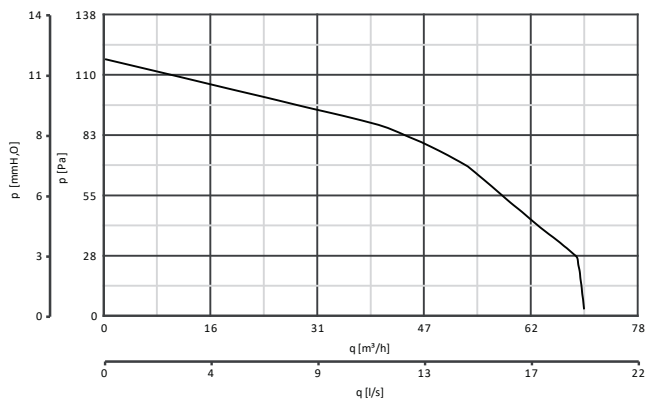

ACCESORII PRODUS

Model	Cod	Produs
	12966	ARIETT LL code 11965

CURBE DE PERFORMANTA

ARIETT LL cod 11965
ARIETT LL T cod 11966

_____ Livrare debit