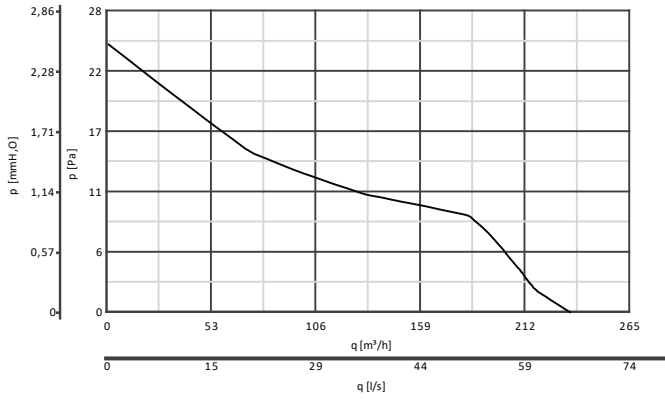

CURBE DE PERFORMANTA

VORTICE 150/6" AR cod 12612