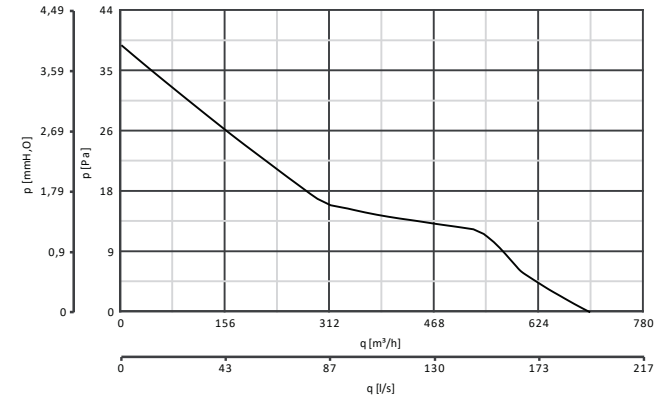

CURBE DE PERFORMANTA

VORTICE 150/6" AR cod 12612

VORTICE 150/6" AR LL S cod 12615

VORTICE 230/9" AR cod 12452

VORTICE 230/9" AR LL S cod 12455

VORTICE 300/12" AR cod 12412

VORTICE 300/12" AR LL S cod 12415