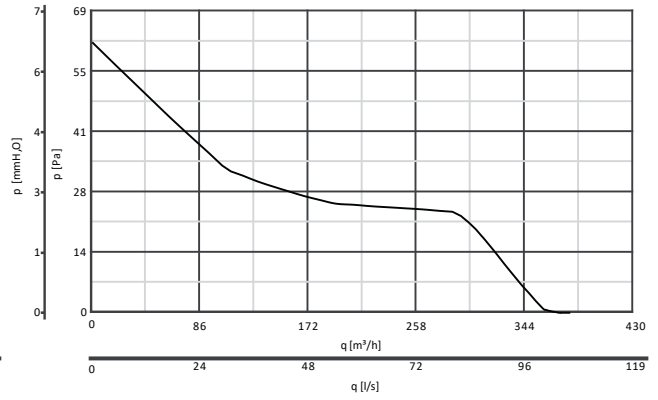

VORTICE 150/6" AR LL S cod 12615