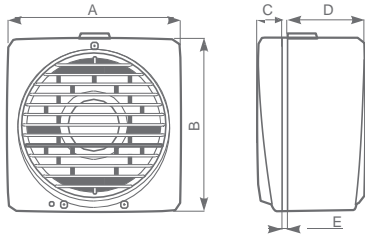

- Modele cu diametre cuprinse intre 150 si 300, long life si automate.
- Carcasa realizata din plastic ABS rezistent la socuri si UV
- Componente de structura din ABS rezistente UV si componente interne din polimer sintetic rezistente la soc
- Ventilatoarele Vario sunt proiectate cu grija pentru un impact minor asupra mediului inconjurator folosind materiale reciclabile si urmarind modelul "Proiectat pentru dezasamblare" pentru o dispunere friendly a componentelor.
- Rotor cu eficienta ridicata
- Emisie sunet extrem de scazuta
- Model pentru instalare pe sticla/panou/perete.
- Instalare in tavan sau perete
- Protectie: IPX4.
- Clasa de izolatie: II□

DATE TEHNICE

Model	Cod	V - 50/60 Hz	W	A	RPM	Debit maxim		Lp dB(A) 3m	Temp Max °C
						m ³ /h	l/s		
VORTICE 150/6" AR	12612	220 - 240	25	0.11	1340** 2040*	235** 150*	65.3** 41.7*	37.5	50
VORTICE 150/6" AR LLS	12615		35	0.17	2110** 2520*	380** 215*	105.6** 59.7*	49.6	50
VORTICE 230/9" AR	12452		26	0.13	790** 1080*	480** 310*	133** 86*	35.6	50
VORTICE 230/9" AR LLS	12455		35 (50Hz) 40 (60Hz)	0.19	1200** 1300*	700** 370*	194.4** 102.8*	43.6	50
VORTICE 300/12" AR	12412		45	0.21	840** 1085*	1050** 700*	292** 194.4*	40.2	50 (50Hz) 40 (60Hz)
VORTICE 300/12" AR LLS	12415		75 (50Hz) 90 (60Hz)	0.41	1215** 1280*	1650** 920*	458.3** 255.6*	53.6	

* Evacuare; **Introducere

DIMENSIUNI

Model	A	B	C	D	E min/max	Diam Ø gaura	Kg
VORTICE 150/6"	215	218	31	97.5	2/38	185+190	2.07
VORTICE 230/9"	294	297	31	130	2/38	257+262	3.45
VORTICE 300/12"	390	393	31	147	2/38	324+329	6.13