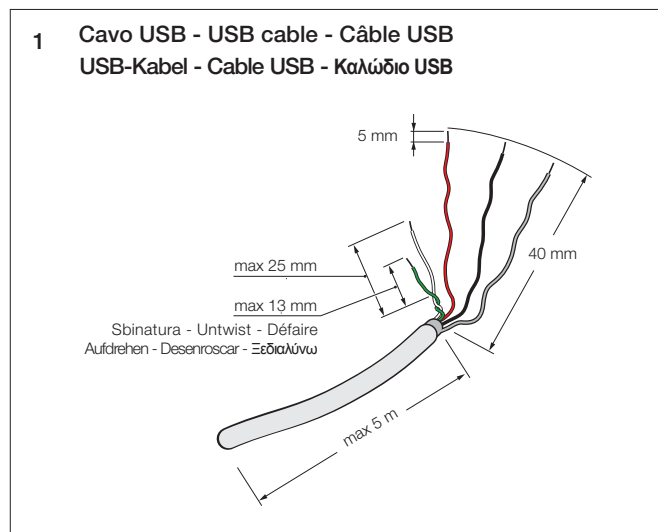

<b>Eikon</b>	<b>Arké</b>	<b>Idea</b>	<b>Plana</b>
20345	19345	16368	14345

Presse standard USB, morsetti a vite. Solo per ambienti SELV/PELV o con dispositivi SELV/PELV

USB standard socket, screw terminals. Only suitable for SELV/PELV or SELV/PELV devices.

Prise USB standard, bornes à vis. Uniquement pour environnements ou dispositifs SELV/PELV.

Standard-Steckdose USB, Schraubklemmen. Nur geeignet für SELV/PELV oder SELV/PELV Geräte.

Toma USB estándar, terminales de tornillo. Sólo apto para SELV/PELV o dispositivos SELV/PELV.

Πρίζα USB πρότυπο, τερματικά να βιδωτο. Κατάλληλο μόνο για SELV/PELV ή SELV/PELV συσκευές.

**3**

Contact Numer	Signal Name	Typical Wiring Assignment COLOR LABEL
1	VBUS	Red
2	D -	White
3	D +	Green
4	GND	Black
S	Shield	Drain Wire

NC = NOT CONNECTED