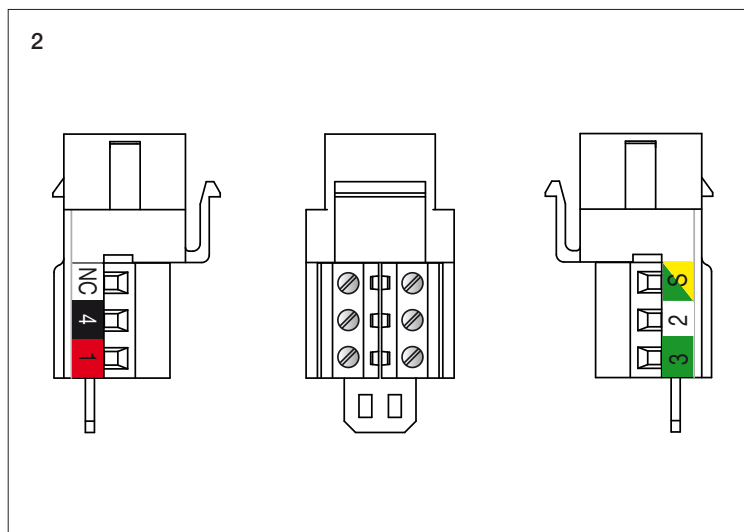

<b>Eikon</b>	<b>Arké</b>	<b>Idea</b>	<b>Plana</b>
20345	19345	16368	14345

Presse standard USB, morsetti a vite. Solo per ambienti SELV/PELV o con dispositivi SELV/PELV

USB standard socket, screw terminals. Only suitable for SELV/PELV or SELV/PELV devices.

Prise USB standard, bornes à vis. Uniquement pour environnements ou dispositifs SELV/PELV.

Standard-Steckdose USB, Schraubklemmen. Nur geeignet für SELV/PELV oder SELV/PELV Geräte.

Toma USB estándar, terminales de tornillo. Sólo apto para SELV/PELV o dispositivos SELV/PELV.

Πρίζα USB πρότυπο, τερματικά να βιδωτο. Κατάλληλο μόνο για SELV/PELV ή SELV/PELV συσκευές.

**3**

Contact Numer	Signal Name	Typical Wiring Assignment COLOR LABEL
1	VBUS	Red
2	D -	White
3	D +	Green
4	GND	Black
S	Shield	Drain Wire