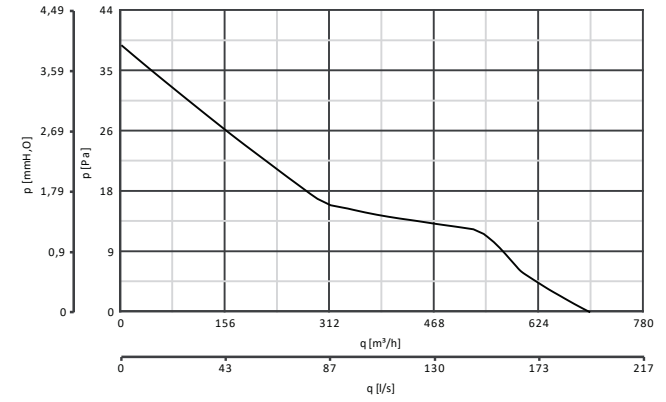

Dimensiuni (mm)

CURBE DE PERFORMANTA

VORTICE 150/6" ARI cod 12613

VORTICE 150/6" ARI LL S cod 12616

VORTICE 230/9" ARI cod 12453

VORTICE 230/9" ARI LL S cod 12456

VORTICE 300/12" ARI cod 12413

VORTICE 300/12" ARI LL S cod 12416