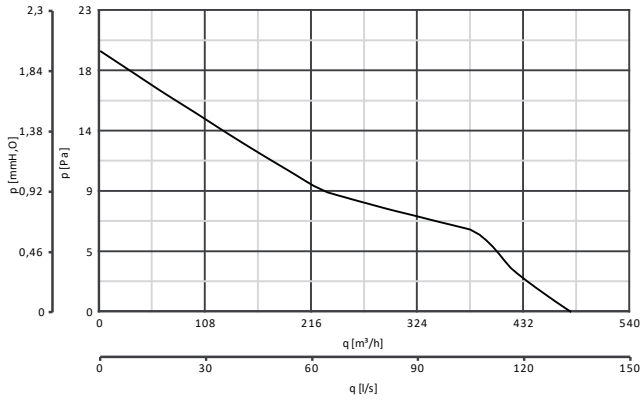

CURBE DE PERFORMANTA

VORTICE 150/6" ARI cod 12613

VORTICE 150/6" ARI LL S cod 12616

VORTICE 230/9" ARI cod 12453

VORTICE 230/9" ARI LL S cod 12456

VORTICE 300/12" ARI cod 12413

VORTICE 300/12" ARI LL S cod 12416