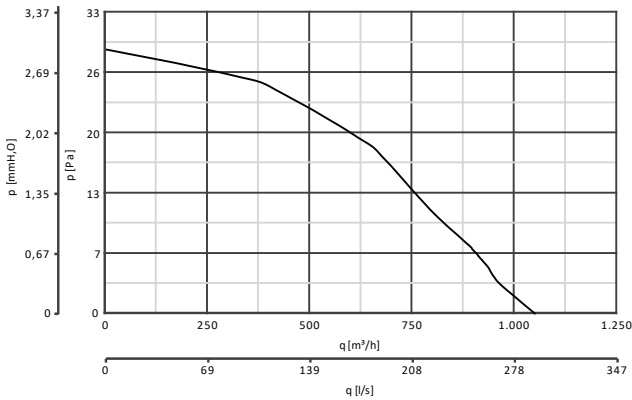

CURBE DE PERFORMANTA

VORTICE 150/6" ARI cod 12613

VORTICE 150/6" ARI LL S cod 12616

VORTICE 230/9" ARI cod 12453

VORTICE 230/9" ARI LL S cod 12456

VORTICE 300/12" ARI cod 12413

VORTICE 300/12" ARI LL S cod 12416