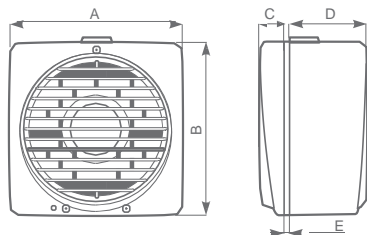

DIMENSIUNI

Model	A	B	C	D	E min/max	Diam $\emptyset$ gaura	Kg
VORTICE 150/6" ARI	300	9.5	10.5	135	260÷265	2.52	2.07
VORTICE 230/9" ARI	400	10	11	180	335÷340	3.88	3.45
VORTICE 300/12" ARI	495	10.5	11.5	210	435÷440	7.2	6.13

Dimensiuni (mm)

INSTALARE RAPIDA SI USOARA

Intreaga gama este fabricata pentru a corespunde inaltei tehnologii si pentru a oferi o instalare usoara. Avand acest concept la baza toate procedurile de instalare sunt simplificate astfel incat veti economisi timp si de bani.

FLEXIBILITATE RIDICATA

Ventilatoarele Vortice Vario sunt proiectate pentru a oferi o flexibilitate ridicata si variante multiple de aplicare pentru a satisface chiar si cele mai pretentioase cerinte.